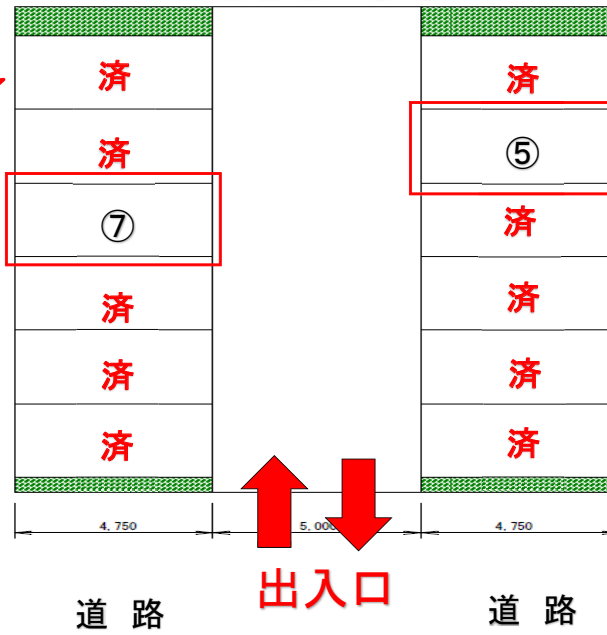

# 泉ヶ丘3丁目に貸し駐車場2台あります！

## 宮城交通本杜様裏手！No.⑤⑦来月2/1～可能

【配置図】

**※仲介手数料不要です！**  
ご印鑑・免許証・車検証お持ち下さい。

物件種目	<b>月極駐車場</b>		
物件名	泉ヶ丘3丁目駐車場		
最寄駅	市営地下鉄「泉中央」駅		
交通	市営地下鉄泉中央駅より宮交バスで乗車13分 「宮城交通本社前」停留所から徒歩2分		
駐車料	6,000円（税別） / 1台		
敷金	1ヶ月	引渡し	2019年2月1日～
所在地	仙台市泉区泉ヶ丘3丁目46-24		